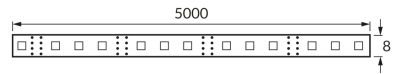

## INFORMACJE PODSTAWOWE

Nazwa produktu:	<b>LATE LED 5m 300 CW</b>
Indeks Ideus:	<b>03027</b>
Kod kreskowy EAN:	<b>5901477330278</b>
Kolor:	<b>Biały</b>
Materiał:	<b>FR-4</b>
Wysokość:	<b>2 mm</b>
Szerokość:	<b>5000 mm</b>
Głębokość:	<b>8 mm</b>
Opakowanie zbiorcze:	<b>100 szt.</b>

## UWAGI

- produkt dekoracyjny
- 60 SMD LED na 1 m
- 5 m na rolce
- możliwość cięcia co 3 LED