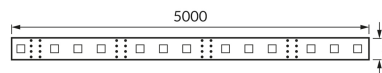

INFORMAČNÝ LIST VÝROBKU

ZÁKLADNÉ INFORMÁCIE

Názov produktu:	LATE LED 5m 300 WW
Ideus index:	03026
Čiarový kód EAN:	5901477330261
Farba :	Biela
Materiál:	FR-4
Výška:	2 mm
Šírka:	5000 mm
Hĺbka:	8 mm
Balenie krabica:	100 ks.

KOMENTÁRE

- dekoratívny výrobok
- 60 SMD LED na 1 m
- 5 m na navijaku
- možnosť delenia na segmenty 3 LED

PARAMETRE VÝROBKU

Napájanie:	DC 12 V
Výkon:	24 W
Určený svetelný zdroj:	300 SMD LED 28x35, súčasť dodávky
	Nevymeniteľný svetelný zdroj
	Nepoužívajte so sieťovým stmievačom
Trieda energetickej účinnosti:	E
Farba svetla:	Teplá biela
Vyžarovací uhol:	140°
Čas použiteľnosti L70B50 v h:	35 000 h
Výrobok má možnosť nastavenia smeru svietenia:	Nie
Svetelný tok zdroja svetla pre referenčnú teplotu farby:	2 875 lm
Teplota farieb:	3000 K
Index reprodukcie farieb Ra:	81
Trieda ochrany pred úrazom elektrickým prúdom:	3
Stupeň ochrany poskytovaného pred vniknutím prachom, náhodným kontaktom a vodou:	IP20
	K vnútornému použitiu
CE	Vyhlásenie o zhode