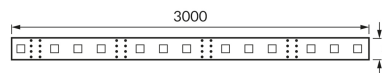

INFORMAČNÝ LIST VÝROBKU

ZÁKLADNÉ INFORMÁCIE

Názov produktu:	LATE LED 3m 180 CW IP65
Ideus index:	03025
Čiarový kód EAN:	5901477330254
Farba :	Biela
Materiál:	FR-4
Výška:	2 mm
Šírka:	3000 mm
Hĺbka:	8 mm
Balenie krabica:	100 ks.

KOMENTÁRE

- dekoratívny výrobok
- 60 SMD LED na 1 m
- 3 m na navijaku
- možnosť delenia na segmenty 3 LED

PARAMETRE VÝROBKU

Napájanie:	DC 12 V
Výkon:	14,4 W
Určený svetelný zdroj:	180 SMD LED 28x35, súčasť dodávky
	Nevymeniteľný svetelný zdroj
	Nepoužívajte so sieťovým stmievačom
Trieda energetickej účinnosti:	E
Farba svetla:	Studená biela
Vyžarovací uhol:	140°
Čas použiteľnosti L70B50 v h:	35 000 h
Výrobok má možnosť nastavenia smeru svietenia:	Nie
Svetelný tok zdroja svetla pre referenčnú teplotu farby:	1 755 lm
Teplota farieb:	6500 K
Index reprodukcie farieb Ra:	81
Trieda ochrany pred úrazom elektrickým prúdom:	3
Stupeň ochrany poskytovaného pred vniknutím prachom, náhodným kontaktom a vodou:	IP65
	K vnútornému použitiu
CE	Vyhlásenie o zhode