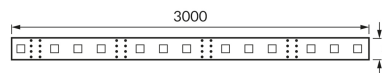

INFORMAČNÝ LIST VÝROBKU

ZÁKLADNÉ INFORMÁCIE

Názov produktu:	LATE LED 3m 180 WW IP65
Ideus index:	03024
Čiarový kód EAN:	5901477330247
Farba :	Biela
Materiál:	FR-4
Výška:	2 mm
Šírka:	3000 mm
Hĺbka:	8 mm
Balenie krabica:	100 ks.

KOMENTÁRE

- dekoratívny výrobok
- 60 SMD LED na 1 m
- 3 m na navijaku
- možnosť delenia na segmenty 3 LED

PARAMETRE VÝROBKU

Napájanie:	DC 12 V
Výkon:	14,4 W
Určený svetelný zdroj:	180 SMD LED 28x35, súčasť dodávky
	Nevymeniteľný svetelný zdroj
	Nepoužívajte so sieťovým stmievačom
Trieda energetickej účinnosti:	E
Farba svetla:	Teplá biela
Vyžarovací uhol:	140°
Čas použiteľnosti L70B50 v h:	35 000 h
Výrobok má možnosť nastavenia smeru svietenia:	Nie
Svetelný tok zdroja svetla pre referenčnú teplotu farby:	1 725 lm
Teplota farieb:	3000 K
Index reprodukcie farieb Ra:	81
Trieda ochrany pred úrazom elektrickým prúdom:	3
Stupeň ochrany poskytovaného pred vniknutím prachom, náhodným kontaktom a vodou:	IP65
	K vnútornému použitiu
CE	Vyhlásenie o zhode