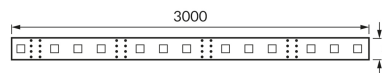

INFORMAČNÝ LIST VÝROBKU

ZÁKLADNÉ INFORMÁCIE

Názov produktu:	LATE LED 3m 180 CW
Ideus index:	03023
Čiarový kód EAN:	5901477330230
Farba :	Biela
Materiál:	FR-4
Výška:	2 mm
Šírka:	3000 mm
Hĺbka:	8 mm
Balenie krabica:	100 ks.

KOMENTÁRE

- dekoratívny výrobok
- 60 SMD LED na 1 m
- 3 m na navijaku
- možnosť delenia na segmenty 3 LED

PARAMETRE VÝROBKU

Napájanie:	DC 12 V
Výkon:	14,4 W
Určený svetelný zdroj:	180 SMD LED 28x35, súčasť dodávky
	Nevymeniteľný svetelný zdroj
	Nepoužívajte so sieťovým stmievačom
Trieda energetickej účinnosti:	E
Farba svetla:	Studená biela
Vyžarovací uhol:	140°
Čas použiteľnosti L70B50 v h:	35 000 h
Výrobok má možnosť nastavenia smeru svietenia:	Nie
Svetelný tok zdroja svetla pre referenčnú teplotu farby:	1 755 lm
Teplota farieb:	6500 K
Index reprodukcie farieb Ra:	81
Trieda ochrany pred úrazom elektrickým prúdom:	3
Stupeň ochrany poskytovaného pred vniknutím prachom, náhodným kontaktom a vodou:	IP20
	K vnútornému použitiu
CE	Vyhlásenie o zhode