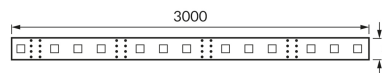

INFORMAČNÝ LIST VÝROBKU

ZÁKLADNÉ INFORMÁCIE

Názov produktu:	LATE LED 3m 180 WW
Ideus index:	03022
Čiarový kód EAN:	5901477330223
Farba :	Biela
Materiál:	FR-4
Výška:	2 mm
Šírka:	3000 mm
Hĺbka:	8 mm
Balenie krabica:	100 ks.

KOMENTÁRE

- dekoratívny výrobok
- 60 SMD LED na 1 m
- 3 m na navijaku
- možnosť delenia na segmenty 3 LED

PARAMETRE VÝROBKU

Napájanie:	DC 12 V
Výkon:	14,4 W
Určený svetelný zdroj:	180 SMD LED 28x35, súčasť dodávky
	Nevymeniteľný svetelný zdroj
	Nepoužívajte so sieťovým stmievačom
Trieda energetickej účinnosti:	E
Farba svetla:	Teplá biela
Vyžarovací uhol:	140°
Čas použiteľnosti L70B50 v h:	35 000 h
Výrobok má možnosť nastavenia smeru svietenia:	Nie
Svetelný tok zdroja svetla pre referenčnú teplotu farby:	1 725 lm
Teplota farieb:	3000 K
Index reprodukcie farieb Ra:	81
Trieda ochrany pred úrazom elektrickým prúdom:	3
Stupeň ochrany poskytovaného pred vniknutím prachom, náhodným kontaktom a vodou:	IP20
	K vnútornému použitiu
CE	Vyhlásenie o zhode