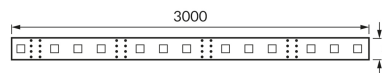

ИНФОРМАЦИОННАЯ КАРТОЧКА ПРОДУКТА

ОСНОВНАЯ ИНФОРМАЦИЯ

Название продукта:	LATE LED 3m 180 WW
Индекс Ideus:	03022
Штрих-код EAN:	5901477330223
Цвет :	белый
Материал:	ФР-4
Высота:	2 mm
Ширина:	3000 mm
Глубина:	8 mm
Упаковка коробки:	100 шт.

ПРИМЕЧАНИЯ

- декоративный продукт
- 60 SMD светодиодов на 1 м
- 3 м в рулоне
- возможность резки через каждые 3 светодиода

PRODUCT PARAMETERS

Питание:	DC 12 V
Мощность:	14,4 W
Предлагаемый источник света:	180 SMD LED 28x35, в комплекте несменный источник света
	не используйте с диммером
Класс энергоэффективности:	E
Цвет света:	теплый белый
Угол распределения света:	140°
Срок годности L70B50 в ч:	35 000 h
Направление света в изделии можно регулировать:	нет
Световой поток источника света для эталонной цветовой температуры:	1 725 lm
Температура цвета:	3000 K
Коэффициент цветопередачи Ra:	81
Класс защиты от поражения электрическим током:	3
:	IP20
	для применения внутри
CE	Декларация о соответствии