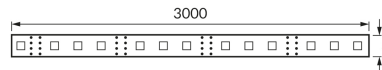

## INFORMACJE PODSTAWOWE

Nazwa produktu:	<b>LATE LED 3m 180 WW</b>
Indeks Ideus:	<b>03022</b>
Kod kreskowy EAN:	<b>5901477330223</b>
Kolor:	<b>Biały</b>
Materiał:	<b>FR-4</b>
Wysokość:	<b>2 mm</b>
Szerokość:	<b>3000 mm</b>
Głębokość:	<b>8 mm</b>
Opakowanie zbiorcze:	<b>100 szt.</b>

## PARAMETRY PRODUKTU

Zasilanie:	<b>DC 12 V</b>
Moc:	<b>14,4 W</b>
Dedykowane źródło światła:	<b>180 SMD LED 28x35, w komplecie</b>
	<b>Niewymienne źródło światła</b>
	<b>Nie stosować ze ściemniaczem</b>
Klasa efektywności energetycznej:	<b>E</b>
Barwa światła:	<b>Ciepłobiała</b>
Kąt rozsyłu światłości:	<b>140°</b>
Okres trwałości L70B50 w h:	<b>35 000 h</b>
Możliwość regulacji kierunku świecenia:	<b>Nie</b>
Strumień świetlny źródła światła dla referencyjnej temperatury barwowej:	<b>1 725 lm</b>
Temperatura barwowa:	<b>3000 K</b>
Współczynnik oddawania barw Ra:	<b>81</b>
Klasa ochronności przed porażeniem elektrycznym:	<b>3</b>
Stopień odporności na wnikanie ciał stałych i wilgoci:	<b>IP20</b>
	<b>Do zastosowania wewnątrz</b>
CE	<b>Deklaracja zgodności</b>