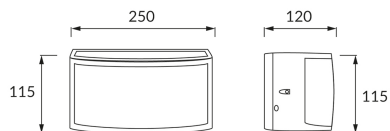

INFORMAČNÝ LIST VÝROBKU

ZÁKLADNÉ INFORMÁCIE

Názov produktu:	GRETA E27 DARK GREY
Ideus index:	03019
Čiarový kód EAN:	5901477330193
Farba :	Tmavo šedá
Materiál:	Odliatok z hliníkovej zliatiny, polykarbonát PC
Výška:	115 mm
Šírka:	250 mm
Hĺbka:	120 mm
Balenie krabica:	12 ks.

PARAMETRE VÝROBKU

Napájanie:	220-240V 50/60Hz
Výkon:	max 40 W
Pätica:	E27
Určený svetelný zdroj:	úsporná žiarivka/LED
	Možnosť výmeny svetelného zdroja
Výrobok má možnosť nastavenia smeru svietenia:	Nie
Trieda ochrany pred úrazom elektrickým prúdom:	1
Stupeň ochrany poskytovaného pred vniknutím prachom, náhodným kontaktom a vodou:	IP54
	K vonkajšiemu alebo vnútornému použitiu
CE	Vyhlásenie o zhode