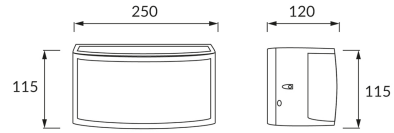

KARTA INFORMACYJNA PRODUKTU

INFORMACJE PODSTAWOWE

Nazwa produktu:	GRETA E27 DARK GREY
Indeks Ideus:	03019
Kod kreskowy EAN:	5901477330193
Kolor:	Ciemnoszary
Materiał:	Odlew stopu aluminium, poliwęglan PC
Wysokość:	115 mm
Szerokość:	250 mm
Głębokość:	120 mm
Opakowanie zbiorcze:	12 szt.

PARAMETRY PRODUKTU

Zasilanie:	220-240V 50/60Hz
Moc:	max 40 W
Rodzaj trzonka:	E27
Dedykowane źródło światła:	światłówka/LED
	Możliwość wymiany źródła światła
Możliwość regulacji kierunku świecenia:	Nie
Klasa ochrony przed porażeniem elektrycznym:	1
Stopień odporności na wnikanie ciał stałych i wilgoci:	IP54
	Do zastosowania na zewnątrz lub wewnątrz
CE	Deklaracja zgodności