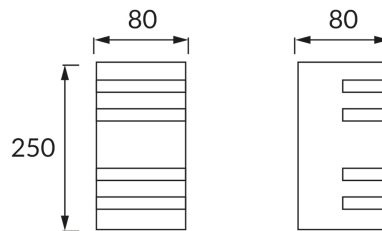

INFORMAČNÝ LIST VÝROBKU

ZÁKLADNÉ INFORMÁCIE

| | |
|------------------|---------------------------------------|
| Názov produktu: | KELER 2xGU10 INOX |
| Ideus index: | 03018 |
| Čiarový kód EAN: | 5901477330186 |
| Farba : | Matný chróm |
| Materiál: | Nerezová ocel, polykarbonát PC |
| Výška: | 250 mm |
| Šírka: | 80 mm |
| Hĺbka: | 80 mm |
| Balenie krabica: | 12 ks. |

PARAMETRE VÝROBKU

| | |
|--|--|
| Napájanie: | 220-240V 50/60Hz |
| Výkon: | 2 x max 35 W |
| Pätica: | GU10 |
| Určený svetelný zdroj: | LED |
| | Možnosť výmeny svetelného zdroja |
| Výrobok má možnosť nastavenia smeru svietenia: | Nie |
| Trieda ochrany pred úrazom elektrickým prúdom: | 1 |
| Stupeň ochrany poskytovaného pred vniknutím prachom, náhodným kontaktom a vodou: | IP54 |
| | K vonkajšiemu alebo vnútornému použitiu |
| CE | Vyhlásenie o zhode |