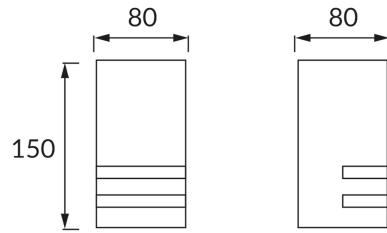

**INFORMAČNÝ LIST VÝROBKU****ZÁKLADNÉ INFORMÁCIE**

Názov produktu:	<b>KELER GU10 INOX</b>
Ideus index:	<b>03017</b>
Čiarový kód EAN:	<b>5901477330179</b>
Farba :	<b>Matný chróm</b>
Materiál:	<b>Nerezová ocel, polykarbonát PC</b>
Výška:	<b>150 mm</b>
Šírka:	<b>80 mm</b>
Hĺbka:	<b>80 mm</b>
Balenie krabica:	<b>16 ks.</b>

**PARAMETRE VÝROBKU**

Napájanie:	<b>220-240V 50/60Hz</b>
Výkon:	<b>max 35 W</b>
Pätica:	<b>GU10</b>
Určený svetelný zdroj:	<b>LED</b>
	<b>Možnosť výmeny svetelného zdroja</b>
Výrobok má možnosť nastavenia smeru svietenia:	<b>Nie</b>
Trieda ochrany pred úrazom elektrickým prúdom:	<b>1</b>
Stupeň ochrany poskytovaného pred vniknutím prachom, náhodným kontaktom a vodou:	<b>IP54</b>
	<b>K vonkajšiemu alebo vnútornému použitiu</b>
CE	<b>Vyhlásenie o zhode</b>