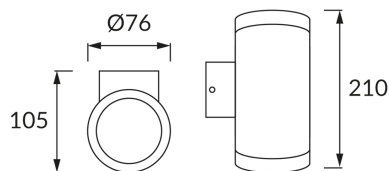

INFORMAČNÝ LIST VÝROBKU**ZÁKLADNÉ INFORMÁCIE**

Názov produktu:	ASTER 2xGU10 INOX
Ideus index:	03016
Čiarový kód EAN:	5901477330162
Farba :	Matný chróm
Materiál:	Nerezová ocel, sklo
Výška:	210 mm
Šírka:	76 mm
Hĺbka:	105 mm
Balenie krabica:	24 ks.

PARAMETRE VÝROBKU

Napájanie:	220-240V 50/60Hz
Výkon:	2 x max 35 W
Pätica:	GU10
Určený svetelný zdroj:	LED
	Možnosť výmeny svetelného zdroja
Výrobok má možnosť nastavenia smeru svietenia:	Nie
Trieda ochrany pred úrazom elektrickým prúdom:	1
Stupeň ochrany poskytovaného pred vniknutím prachom, náhodným kontaktom a vodou:	IP54
	K vonkajšiemu alebo vnútornému použitiu
CE	Vyhlásenie o zhode