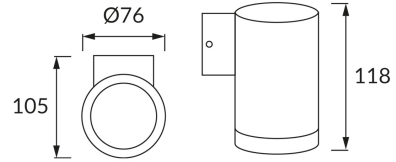

INFORMAČNÝ LIST VÝROBKU**ZÁKLADNÉ INFORMÁCIE**

Názov produktu:	ASTER GU10 INOX
Ideus index:	03015
Čiarový kód EAN:	5901477330155
Farba :	Matný chróm
Materiál:	Nerezová ocel, sklo
Výška:	118 mm
Šírka:	76 mm
Hĺbka:	105 mm
Balenie krabica:	24 ks.

PARAMETRE VÝROBKU

Napájanie:	220-240V 50/60Hz
Výkon:	max 35 W
Pätica:	GU10
Určený svetelný zdroj:	LED
	Možnosť výmeny svetelného zdroja
Výrobok má možnosť nastavenia smeru svietenia:	Nie
Trieda ochrany pred úrazom elektrickým prúdom:	1
Stupeň ochrany poskytovaného pred vniknutím prachom, náhodným kontaktom a vodou:	IP54
	K vonkajšiemu alebo vnútornému použitiu
CE	Vyhlásenie o zhode