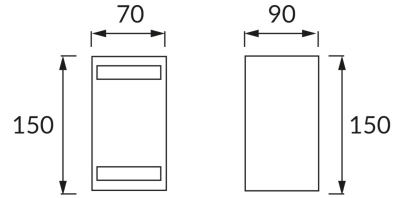

ІНФОРМАЦІЙНА КАРТКА ТОВАРУ

ОСНОВНА ІНФОРМАЦІЯ

Назва продукту:	FOREST 2xGU10 D
Індекс Ideus:	03014
EAN штрих-код:	5901477330148
Колір :	чорний
Матеріал:	лиття з алюмінієвого сплаву, скло
Висота:	150 mm
Ширина:	70 mm
Глибина:	90 mm
Упаковка в коробці:	24 шт.

ПАРАМЕТРИ ТОВАРУ

Живлення:	220-240V 50/60Hz
Потужність:	2 x max 35 W
Цоколь:	GU10
Спеціалізоване джерело світла:	LED
	Можливість заміни джерела світла
У виробі реалізована можливість регулювання напряму освітлення:	ні
Клас захисту від ушкодження струмом:	1
ступінь стійкості до проникнення твердих предметів і вологи:	IP54
	для застосування зовні чи всередині
CE	Декларація про відповідність