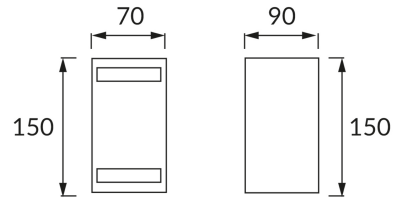

INFORMAČNÝ LIST VÝROBKU

ZÁKLADNÉ INFORMÁCIE

Názov produktu:	FOREST 2xGU10 D
Ideus index:	03014
Čiarový kód EAN:	5901477330148
Farba :	čierna
Materiál:	Odliatok z hliníkovej zliatiny, sklo
Výška:	150 mm
Šírka:	70 mm
Hĺbka:	90 mm
Balenie krabica:	24 ks.

PARAMETRE VÝROBKU

Napájanie:	220-240V 50/60Hz
Výkon:	2 x max 35 W
Pätica:	GU10
Určený svetelný zdroj:	LED
	Možnosť výmeny svetelného zdroja
Výrobok má možnosť nastavenia smeru svietenia:	Nie
Trieda ochrany pred úrazom elektrickým prúdom:	1
Stupeň ochrany poskytovaného pred vniknutím prachom, náhodným kontaktom a vodou:	IP54
	K vonkajšiemu alebo vnútornému použitiu
CE	Vyhlásenie o zhode