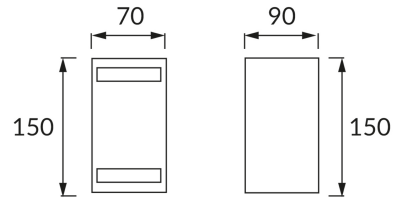

### ОСНОВНАЯ ИНФОРМАЦИЯ

Название продукта:	<b>FOREST 2xGU10 D</b>
Индекс Ideus:	<b>03014</b>
Штрих-код EAN:	<b>5901477330148</b>
Цвет :	<b>черный</b>
Материал:	<b>литье из алюминиевого сплава, стекло</b>
Высота:	<b>150 mm</b>
Ширина:	<b>70 mm</b>
Глубина:	<b>90 mm</b>
Упаковка коробки:	<b>24 шт.</b>

### PRODUCT PARAMETERS

Питание:	<b>220-240V 50/60Hz</b>
Мощность:	<b>2 x max 35 W</b>
Цоколь:	<b>GU10</b>
Предлагаемый источник света:	<b>LED</b>
	<b>Возможность замены источника света</b>
Направление света в изделии можно регулировать:	<b>нет</b>
Класс защиты от поражения электрическим током:	<b>1</b>
:	<b>IP54</b>
	<b>для применения снаружи или внутри</b>
CE	<b>Декларация о соответствии</b>