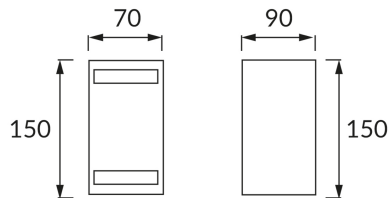

KARTA INFORMACYJNA PRODUKTU

INFORMACJE PODSTAWOWE

Nazwa produktu:	FOREST 2xGU10 D
Indeks Ideus:	03014
Kod kreskowy EAN:	5901477330148
Kolor:	Czarny
Materiał:	Odlew stopu aluminium, szkło
Wysokość:	150 mm
Szerokość:	70 mm
Głębokość:	90 mm
Opakowanie zbiorcze:	24 szt.

PARAMETRY PRODUKTU

Zasilanie:	220-240V 50/60Hz
Moc:	2 x max 35 W
Rodzaj trzonka:	GU10
Dedykowane źródło światła:	LED
	Możliwość wymiany źródła światła
Możliwość regulacji kierunku świecenia:	Nie
Klasa ochronności przed porażeniem elektrycznym:	1
Stopień odporności na wnikanie ciał stałych i wilgoci:	IP54
	Do zastosowania na zewnątrz lub wewnątrz
CE	Deklaracja zgodności