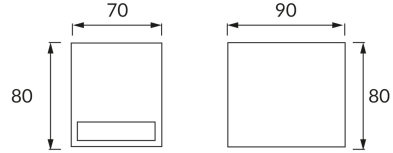

ІНФОРМАЦІЙНА КАРТКА ТОВАРУ

ОСНОВНА ІНФОРМАЦІЯ

| | |
|---------------------|--|
| Назва продукту: | FOREST GU10 D |
| Індекс Ideus: | 03013 |
| EAN штрих-код: | 5901477330131 |
| Колір : | чорний |
| Матеріал: | лиття з алюмінієвого сплаву, скло |
| Висота: | 80 mm |
| Ширина: | 70 mm |
| Глибина: | 90 mm |
| Упаковка в коробці: | 36 шт. |

ПАРАМЕТРИ ТОВАРУ

| | |
|---|--|
| Живлення: | 220-240V 50/60Hz |
| Потужність: | max 35 W |
| Цоколь: | GU10 |
| Спеціалізоване джерело світла: | LED |
| | Можливість заміни джерела світла |
| У виробі реалізована можливість регулювання напругу освітлення: | ні |
| Клас захисту від ушкодження струмом: | 1 |
| ступінь стійкості до проникнення твердих предметів і вологи: | IP54 |
| | для застосування зовні чи всередині |
| CE | Декларація про відповідність |