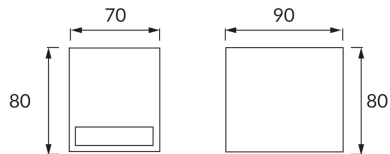

## ZÁKLADNÉ INFORMÁCIE

Názov produktu:	<b>FOREST GU10 D</b>
Ideus index:	<b>03013</b>
Čiarový kód EAN:	<b>5901477330131</b>
Farba :	<b>čierna</b>
Materiál:	<b>Odliatok z hliníkovej zliatiny, sklo</b>
Výška:	<b>80 mm</b>
Šírka:	<b>70 mm</b>
Hĺbka:	<b>90 mm</b>
Balenie krabica:	<b>36 ks.</b>

## PARAMETRE VÝROBKU

Napájanie:	<b>220-240V 50/60Hz</b>
Výkon:	<b>max 35 W</b>
Pätica:	<b>GU10</b>
Určený svetelný zdroj:	<b>LED</b>
	<b>Možnosť výmeny svetelného zdroja</b>
Výrobok má možnosť nastavenia smeru svietenia:	<b>Nie</b>
Trieda ochrany pred úrazom elektrickým prúdom:	<b>1</b>
Stupeň ochrany poskytovaného pred vniknutím prachom, náhodným kontaktom a vodou:	<b>IP54</b>
	<b>K vonkajšiemu alebo vnútornému použitiu</b>
CE	<b>Vyhlásenie o zhode</b>