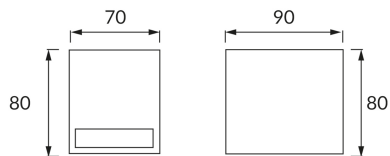

KARTA INFORMACYJNA PRODUKTU

INFORMACJE PODSTAWOWE

Nazwa produktu:	FOREST GU10 D
Indeks Ideus:	03013
Kod kreskowy EAN:	5901477330131
Kolor:	Czarny
Materiał:	Odlew stopu aluminium, szkło
Wysokość:	80 mm
Szerokość:	70 mm
Głębokość:	90 mm
Opakowanie zbiorcze:	36 szt.

PARAMETRY PRODUKTU

Zasilanie:	220-240V 50/60Hz
Moc:	max 35 W
Rodzaj trzonka:	GU10
Dedykowane źródło światła:	LED
	Możliwość wymiany źródła światła
Możliwość regulacji kierunku świecenia:	Nie
Klasa ochrony przed porażeniem elektrycznym:	1
Stopień odporności na wnikanie ciał stałych i wilgoci:	IP54
	Do zastosowania na zewnątrz lub wewnątrz
CE	Deklaracja zgodności