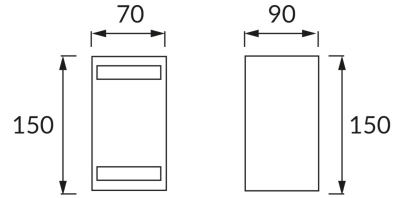

ІНФОРМАЦІЙНА КАРТКА ТОВАРУ

ОСНОВНА ІНФОРМАЦІЯ

Назва продукту:	FOREST 2xGU10 C
Індекс Ideus:	03012
EAN штрих-код:	5901477330124
Колір :	чорний
Матеріал:	лиття з алюмінієвого сплаву, скло
Висота:	150 mm
Ширина:	70 mm
Глибина:	90 mm
Упаковка в коробці:	24 шт.

ПАРАМЕТРИ ТОВАРУ

Живлення:	220-240V 50/60Hz
Потужність:	2 x max 35 W
Цоколь:	GU10
Спеціалізоване джерело світла:	LED
	Можливість заміни джерела світла
У виробі реалізована можливість регулювання напряму освітлення:	ні
Клас захисту від ушкодження струмом:	1
ступінь стійкості до проникнення твердих предметів і вологи:	IP54
	для застосування зовні чи всередині
CE	Декларація про відповідність