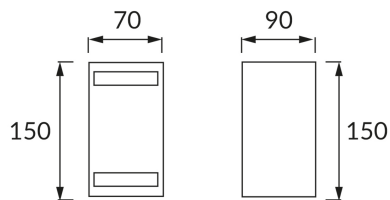

## ZÁKLADNÉ INFORMÁCIE

Názov produktu:	<b>FOREST 2xGU10 C</b>
Ideus index:	<b>03012</b>
Čiarový kód EAN:	<b>5901477330124</b>
Farba :	<b>čierna</b>
Materiál:	<b>Odliatok z hliníkovej zliatiny, sklo</b>
Výška:	<b>150 mm</b>
Šírka:	<b>70 mm</b>
Hĺbka:	<b>90 mm</b>
Balenie krabica:	<b>24 ks.</b>

## PARAMETRE VÝROBKU

Napájanie:	<b>220-240V 50/60Hz</b>
Výkon:	<b>2 x max 35 W</b>
Pätica:	<b>GU10</b>
Určený svetelný zdroj:	<b>LED</b>
	<b>Možnosť výmeny svetelného zdroja</b>
Výrobok má možnosť nastavenia smeru svietenia:	<b>Nie</b>
Trieda ochrany pred úrazom elektrickým prúdom:	<b>1</b>
Stupeň ochrany poskytovaného pred vniknutím prachom, náhodným kontaktom a vodou:	<b>IP54</b>
	<b>K vonkajšiemu alebo vnútornému použitiu</b>
CE	<b>Vyhlásenie o zhode</b>