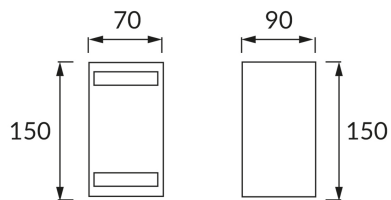

ИНФОРМАЦИОННАЯ КАРТОЧКА ПРОДУКТА

ОСНОВНАЯ ИНФОРМАЦИЯ

Название продукта:	FOREST 2xGU10 C
Индекс Ideus:	03012
Штрих-код EAN:	5901477330124
Цвет :	черный
Материал:	литье из алюминиевого сплава, стекло
Высота:	150 mm
Ширина:	70 mm
Глубина:	90 mm
Упаковка коробки:	24 шт.

PRODUCT PARAMETERS

Питание:	220-240V 50/60Hz
Мощность:	2 x max 35 W
Цоколь:	GU10
Предлагаемый источник света:	LED
	Возможность замены источника света
Направление света в изделии можно регулировать:	нет
Класс защиты от поражения электрическим током:	1
:	IP54
	для применения снаружи или внутри
CE	Декларация о соответствии