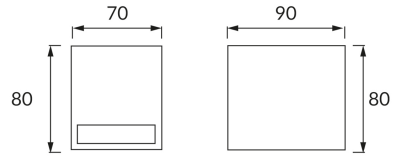

ІНФОРМАЦІЙНА КАРТКА ТОВАРУ

ОСНОВНА ІНФОРМАЦІЯ

Назва продукту:	FOREST GU10 C
Індекс Ideus:	03011
EAN штрих-код:	5901477330117
Колір :	чорний
Матеріал:	лиття з алюмінієвого сплаву, скло
Висота:	80 mm
Ширина:	70 mm
Глибина:	90 mm
Упаковка в коробці:	36 шт.

ПАРАМЕТРИ ТОВАРУ

Живлення:	220-240V 50/60Hz
Потужність:	max 35 W
Цоколь:	GU10
Спеціалізоване джерело світла:	LED
	Можливість заміни джерела світла
У виробі реалізована можливість регулювання напрямку освітлення:	ні
Клас захисту від ушкодження струмом:	1
ступінь стійкості до проникнення твердих предметів і вологи:	IP54
	для застосування зовні чи всередині
CE	Декларація про відповідність