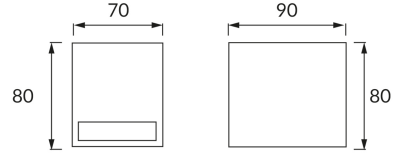

INFORMAČNÝ LIST VÝROBKU**ZÁKLADNÉ INFORMÁCIE**

Názov produktu:	FOREST GU10 C
Ideus index:	03011
Čiarový kód EAN:	5901477330117
Farba :	čierna
Materiál:	Odliatok z hliníkovej zliatiny, sklo
Výška:	80 mm
Šírka:	70 mm
Hĺbka:	90 mm
Balenie krabica:	36 ks.

PARAMETRE VÝROBKU

Napájanie:	220-240V 50/60Hz
Výkon:	max 35 W
Pätica:	GU10
Určený svetelný zdroj:	LED
	Možnosť výmeny svetelného zdroja
Výrobok má možnosť nastavenia smeru svietenia:	Nie
Trieda ochrany pred úrazom elektrickým prúdom:	1
Stupeň ochrany poskytovaného pred vniknutím prachom, náhodným kontaktom a vodou:	IP54
	K vonkajšiemu alebo vnútornému použitiu
CE	Vyhlásenie o zhode