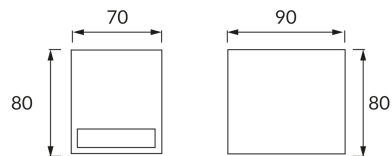

ИНФОРМАЦИОННАЯ КАРТОЧКА ПРОДУКТА

ОСНОВНАЯ ИНФОРМАЦИЯ

Название продукта:	FOREST GU10 C
Индекс Ideus:	03011
Штрих-код EAN:	5901477330117
Цвет :	черный
Материал:	литье из алюминиевого сплава, стекло
Высота:	80 mm
Ширина:	70 mm
Глубина:	90 mm
Упаковка коробки:	36 шт.

PRODUCT PARAMETERS

Питание:	220-240V 50/60Hz
Мощность:	max 35 W
Цоколь:	GU10
Предлагаемый источник света:	LED
	Возможность замены источника света
Направление света в изделии можно регулировать:	нет
Класс защиты от поражения электрическим током:	1
:	IP54
	для применения снаружи или внутри
CE	Декларация о соответствии