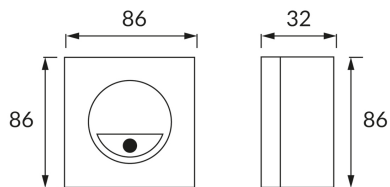

## ZÁKLADNÉ INFORMÁCIE

Názov produktu:	<b>GOLD LED NW</b>
Ideus index:	<b>03004</b>
Čiarový kód EAN:	<b>5901477330049</b>
Farba :	<b>Biela</b>
Materiál:	<b>Plast</b>
Výška:	<b>86 mm</b>
Šírka:	<b>86 mm</b>
Hĺbka:	<b>32 mm</b>
Balenie krabica:	<b>100 ks.</b>

## KOMENTÁRE

- so snímačom pohybu PIR
- pracuje s okolitým svetlom < 20 lx
- uhol činnosti pohybového čidla 130°
- rozsah detekcie pohybu < 3 m (< 24°C)
- vypnutie po 20 s bez pohybu

## PARAMETRE VÝROBKU

Napájanie:	<b>230V 50Hz</b>
Výkon:	<b>3 W</b>
Určený svetelný zdroj:	<b>SMD LED, súčasť dodávky</b>
	<b>Nevymeniteľný svetelný zdroj</b>
	<b>Nepoužívajte so sieťovým stmievačom</b>
Svetelný tok svietidla:	<b>240 lm</b>
Farba svetla:	<b>Neutrálna biela</b>
Vyžarovací uhol:	<b>120°</b>
Čas použiteľnosti L70B50 v h:	<b>35 000 h</b>
Výrobok má možnosť nastavenia smeru svietenia:	<b>Nie</b>
Teplota farieb:	<b>K</b>
Index reprodukcie farieb Ra:	<b>80</b>
Trieda ochrany pred úrazom elektrickým prúdom:	<b>2</b>
Stupeň ochrany poskytovaného pred vniknutím prachom, náhodným kontaktom a vodou:	<b>IP20</b>
	<b>K vnútornému použitiu</b>
CE	<b>Vyhlásenie o zhode</b>