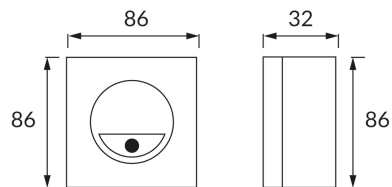

ИНФОРМАЦИОННАЯ КАРТОЧКА ПРОДУКТА

ОСНОВНАЯ ИНФОРМАЦИЯ

Название продукта:	GOLD LED NW
Индекс Ideus:	03004
Штрих-код EAN:	5901477330049
Цвет :	белый
Материал:	пластик
Высота:	86 mm
Ширина:	86 mm
Глубина:	32 mm
Упаковка коробки:	100 шт.

ПРИМЕЧАНИЯ

- датчик движения PIR в комплекте
- работает при окружающем освещении < 20 lx
- угол действия датчика 130°
- диапазон обнаружения движения < 3 м (< 24°C)
- выключение через 20 с без движения

PRODUCT PARAMETERS

Питание:	230V 50Hz
Мощность:	3 W
Предлагаемый источник света:	SMD LED, в комплекте
	несменный источник света
	не используйте с диммером
Световой поток светильника:	240 lm
Цвет света:	нейтральный белый
Угол распределения света:	120°
Срок годности L70B50 в ч:	35 000 h
Направление света в изделии можно регулировать:	нет
Температура цвета:	K
Коэффициент цветопередачи Ra:	80
Класс защиты от поражения электрическим током:	2
:	IP20
	для применения внутри
CE	Декларация о соответствии