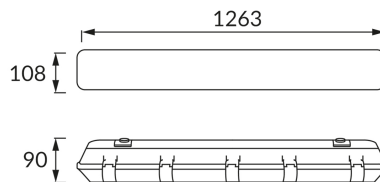

INFORMAČNÝ LIST VÝROBKU

ZÁKLADNÉ INFORMÁCIE

Názov produktu:	HERMAN LED 2x36W
Ideus index:	02929
Čiarový kód EAN:	5901477329296
Farba :	šedá
Materiál:	Polystyrénu PS, ABS, kovový výlisok
Výška:	90 mm
Šírka:	1263 mm
Hĺbka:	108 mm
Balenie krabica:	8 ks.

KOMENTÁRE

- úchyty pre rýchlu montáž sú súčasťou balenia
- jednostranný napájací zdroj

PARAMETRE VÝROBKU

Napájanie:	220-240V 50/60Hz
Výkon:	2 x max 36 W
Pätica:	G13
Určený svetelný zdroj:	T8 LED napájanie z jednej strany
	Možnosť výmeny svetelného zdroja
Výrobok má možnosť nastavenia smeru svietenia:	Nie
Trieda ochrany pred úrazom elektrickým prúdom:	1
Stupeň ochrany proti mechanickým nárazom:	IK05
Stupeň ochrany poskytovaného pred vniknutím prachom, náhodným kontaktom a vodou:	IP65
	K vonkajšiemu alebo vnútornému použitiu
CE	Vyhlásenie o zhode