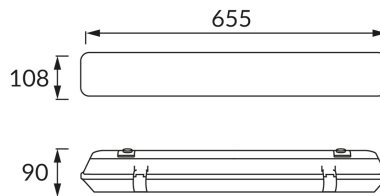

## ZÁKLADNÉ INFORMÁCIE

Názov produktu:	<b>HERMAN LED 2x18W</b>
Ideus index:	<b>02928</b>
Čiarový kód EAN:	<b>5901477329289</b>
Farba :	<b>šedá</b>
Materiál:	<b>Polystyrénu PS, ABS, kovový výlisok</b>
Výška:	<b>90 mm</b>
Šírka:	<b>655 mm</b>
Hĺbka:	<b>108 mm</b>
Balenie krabica:	<b>8 ks.</b>

## PARAMETRE VÝROBKU

Napájanie:	<b>220-240V 50/60Hz</b>
Výkon:	<b>2 x max 18 W</b>
Pätica:	<b>G13</b>
Určený svetelný zdroj:	<b>T8 LED napájanie z jednej strany</b>
	<b>Možnosť výmeny svetelného zdroja</b>
Výrobok má možnosť nastavenia smeru svietenia:	<b>Nie</b>
Trieda ochrany pred úrazom elektrickým prúdom:	<b>1</b>
Stupeň ochrany proti mechanickým nárazom:	<b>IK05</b>
Stupeň ochrany poskytovaného pred vniknutím prachom, náhodným kontaktom a vodou:	<b>IP65</b>
	<b>K vonkajšiemu alebo vnútornému použitiu</b>
CE	<b>Vyhlásenie o zhode</b>