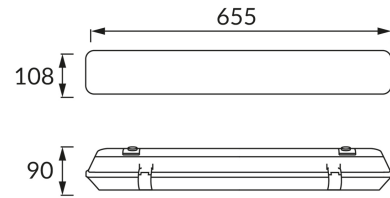

ИНФОРМАЦИОННАЯ КАРТОЧКА ПРОДУКТА

ОСНОВНАЯ ИНФОРМАЦИЯ

Название продукта:	HERMAN LED 2x18W
Индекс Ideus:	02928
Штрих-код EAN:	5901477329289
Цвет :	серый
Материал:	полистирол ПС, АБС, стальной лист
Высота:	90 mm
Ширина:	655 mm
Глубина:	108 mm
Упаковка коробки:	8 шт.

ПРИМЕЧАНИЯ

- в комплект входят держатели для быстрой сборки и громмет
- с односторонним питанием

PRODUCT PARAMETERS

Питание:	220-240V 50/60Hz
Мощность:	2 x max 18 W
Цоколь:	G13
Предлагаемый источник света:	светодиод T8 с односторонним питанием
	Возможность замены источника света
Направление света в изделии можно регулировать:	нет
Класс защиты от поражения электрическим током:	1
степень защиты от механических воздействий:	IK05
:	IP65
	для применения снаружи или внутри
CE	Декларация о соответствии