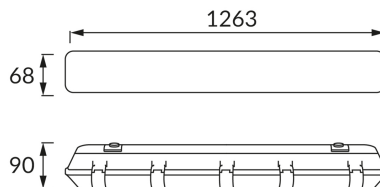

ІНФОРМАЦІЙНА КАРТКА ТОВАРУ

ОСНОВНА ІНФОРМАЦІЯ

Назва продукту:	HERMAN LED 36W
Індекс Ideus:	02927
EAN штрих-код:	5901477329272
Колір :	сірий
Матеріал:	полістирол ПС, АБС, листова сталь
Висота:	90 mm
Ширина:	1263 mm
Глибина:	68 mm
Упаковка в коробці:	12 шт.

ЗАУВАЖЕННЯ

- в комплект входять тримачі для швидкого складання
- з одностороннім живленням

ПАРАМЕТРИ ТОВАРУ

Живлення:	220-240V 50/60Hz
Потужність:	max 36 W
Цоколь:	G13
Спеціалізоване джерело світла:	світлодіод T8 з одностороннім живленням
	Можливість заміни джерела світла
У виробі реалізована можливість регулювання напряму освітлення:	ні
Клас захисту від ушкодження струмом:	1
ступінь захисту від механічних наслідків:	IK05
ступінь стійкості до проникнення твердих предметів і вологи:	IP65
	для застосування зовні чи всередині
CE	Декларація про відповідність