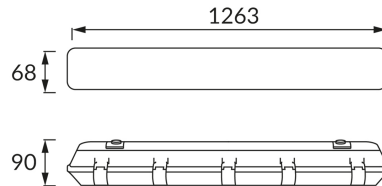

INFORMAČNÝ LIST VÝROBKU

ZÁKLADNÉ INFORMÁCIE

Názov produktu:	HERMAN LED 36W
Ideus index:	02927
Čiarový kód EAN:	5901477329272
Farba :	šedá
Materiál:	Polystyrénu PS, ABS, kovový výlisok
Výška:	90 mm
Šírka:	1263 mm
Hĺbka:	68 mm
Balenie krabica:	12 ks.

KOMENTÁRE

- úchyty pre rýchlu montáž sú súčasťou balenia
- jednostranný napájací zdroj

PARAMETRE VÝROBKU

Napájanie:	220-240V 50/60Hz
Výkon:	max 36 W
Pätica:	G13
Určený svetelný zdroj:	T8 LED napájanie z jednej strany
	Možnosť výmeny svetelného zdroja
Výrobok má možnosť nastavenia smeru svietenia:	Nie
Trieda ochrany pred úrazom elektrickým prúdom:	1
Stupeň ochrany proti mechanickým nárazom:	IK05
Stupeň ochrany poskytovaného pred vniknutím prachom, náhodným kontaktom a vodou:	IP65
	K vonkajšiemu alebo vnútornému použitiu
CE	Vyhlásenie o zhode