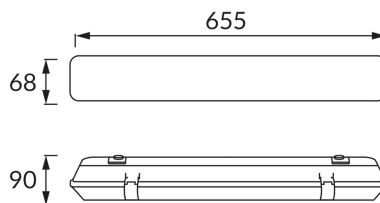

ІНФОРМАЦІЙНА КАРТКА ТОВАРУ

ОСНОВНА ІНФОРМАЦІЯ

Назва продукту:	HERMAN LED 18W
Індекс Ideus:	02926
EAN штрих-код:	5901477329265
Колір :	сірий
Матеріал:	полістирол ПС, АБС, листова сталь
Висота:	90 mm
Ширина:	655 mm
Глибина:	68 mm
Упаковка в коробці:	12 шт.

ЗАУВАЖЕННЯ

- в комплект входять тримачі для швидкого складання
- з одностороннім живленням

ПАРАМЕТРИ ТОВАРУ

Живлення:	220-240V 50/60Hz
Потужність:	max 18 W
Цоколь:	G13
Спеціалізоване джерело світла:	світлодіод T8 з одностороннім живленням
	Можливість заміни джерела світла
У виробі реалізована можливість регулювання напряму освітлення:	ні
Клас захисту від ушкодження струмом:	1
ступінь захисту від механічних наслідків:	IK05
ступінь стійкості до проникнення твердих предметів і вологи:	IP65
	для застосування зовні чи всередині
CE	Декларація про відповідність