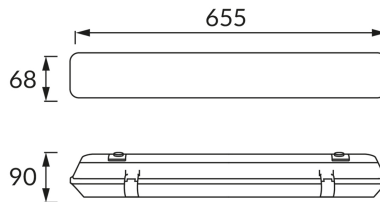

INFORMAČNÝ LIST VÝROBKU

ZÁKLADNÉ INFORMÁCIE

Názov produktu:	HERMAN LED 18W
Ideus index:	02926
Čiarový kód EAN:	5901477329265
Farba :	šedá
Materiál:	Polystyrénu PS, ABS, kovový výlisok
Výška:	90 mm
Šírka:	655 mm
Hĺbka:	68 mm
Balenie krabica:	12 ks.

KOMENTÁRE

- úchyty pre rýchlu montáž sú súčasťou balenia
- jednostranný napájací zdroj

PARAMETRE VÝROBKU

Napájanie:	220-240V 50/60Hz
Výkon:	max 18 W
Pätica:	G13
Určený svetelný zdroj:	T8 LED napájanie z jednej strany
	Možnosť výmeny svetelného zdroja
Výrobok má možnosť nastavenia smeru svietenia:	Nie
Trieda ochrany pred úrazom elektrickým prúdom:	1
Stupeň ochrany proti mechanickým nárazom:	IK05
Stupeň ochrany poskytovaného pred vniknutím prachom, náhodným kontaktom a vodou:	IP65
	K vonkajšiemu alebo vnútornému použitiu
CE	Vyhlásenie o zhode