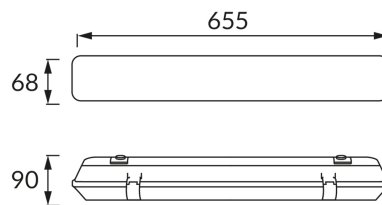

ИНФОРМАЦИОННАЯ КАРТОЧКА ПРОДУКТА

ОСНОВНАЯ ИНФОРМАЦИЯ

Название продукта:	HERMAN LED 18W
Индекс Ideus:	02926
Штрих-код EAN:	5901477329265
Цвет :	серый
Материал:	полистирол ПС, АБС, стальной лист
Высота:	90 mm
Ширина:	655 mm
Глубина:	68 mm
Упаковка коробки:	12 шт.

ПРИМЕЧАНИЯ

- в комплект входят держатели для быстрой сборки и громмет
- с односторонним питанием

PRODUCT PARAMETERS

Питание:	220-240V 50/60Hz
Мощность:	max 18 W
Цоколь:	G13
Предлагаемый источник света:	светодиод T8 с односторонним питанием
	Возможность замены источника света
Направление света в изделии можно регулировать:	нет
Класс защиты от поражения электрическим током:	1
степень защиты от механических воздействий:	IK05
:	IP65
	для применения снаружи или внутри
CE	Декларация о соответствии