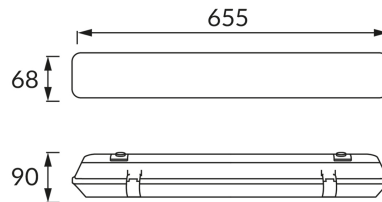

## INFORMACJE PODSTAWOWE

Nazwa produktu:	<b>HERMAN LED 18W</b>
Indeks Ideus:	<b>02926</b>
Kod kreskowy EAN:	<b>5901477329265</b>
Kolor:	<b>Szary</b>
Materiał:	<b>Polistyren PS, ABS, blacha stalowa</b>
Wysokość:	<b>90 mm</b>
Szerokość:	<b>655 mm</b>
Głębokość:	<b>68 mm</b>
Opakowanie zbiorcze:	<b>12 szt.</b>

## PARAMETRY PRODUKTU

Zasilanie:	<b>220-240V 50/60Hz</b>
Moc:	<b>max 18 W</b>
Rodzaj trzonka:	<b>G13</b>
Dedykowane źródło światła:	<b>T8 LED zasilane jednostronnie</b>
	<b>Możliwość wymiany źródła światła</b>
Możliwość regulacji kierunku świecenia:	<b>Nie</b>
Klasa ochronności przed porażeniem elektrycznym:	<b>1</b>
Stopień ochrony przed uderzeniami mechanicznymi:	<b>IK05</b>
Stopień odporności na wnikanie ciał stałych i wilgoci:	<b>IP65</b>
	<b>Do zastosowania na zewnątrz lub wewnątrz</b>
CE	<b>Deklaracja zgodności</b>