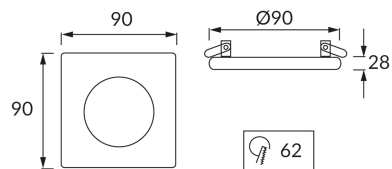

ИНФОРМАЦИОННАЯ КАРТОЧКА ПРОДУКТА

ОСНОВНАЯ ИНФОРМАЦИЯ

Название продукта:	STAN D MULTI
Индекс Ideus:	02925
Штрих-код EAN:	5901477329258
Цвет :	хамелеон/хром
Материал:	литье из алюминиевого сплава, стекло
Высота:	28 mm
Ширина:	90 mm
Глубина:	90 mm
Упаковка коробки:	50 шт.

PRODUCT PARAMETERS

Питание:	220-240V 50/60Hz
Мощность:	max 50 W
Цоколь:	GU10
Предлагаемый источник света:	LED
	Возможность замены источника света
Направление света в изделии можно регулировать:	нет
Класс защиты от поражения электрическим током:	2
:	IP20
	для применения внутри
CE	Декларация о соответствии