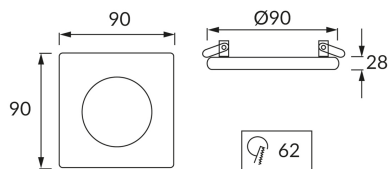

KARTA INFORMACYJNA PRODUKTU

INFORMACJE PODSTAWOWE

Nazwa produktu:	STAN D MULTI
Indeks Ideus:	02925
Kod kreskowy EAN:	5901477329258
Kolor:	Kameleon/chrom
Materiał:	Odlew stopu aluminium, szkło
Wysokość:	28 mm
Szerokość:	90 mm
Głębokość:	90 mm
Opakowanie zbiorcze:	50 szt.

PARAMETRY PRODUKTU

Zasilanie:	220-240V 50/60Hz
Moc:	max 50 W
Rodzaj trzonka:	GU10
Dedykowane źródło światła:	LED
	Możliwość wymiany źródła światła
Możliwość regulacji kierunku świecenia:	Nie
Klasa ochrony przed porażeniem elektrycznym:	2
Stopień odporności na wnikanie ciał stałych i wilgoci:	IP20
	Do zastosowania wewnątrz
CE	Deklaracja zgodności