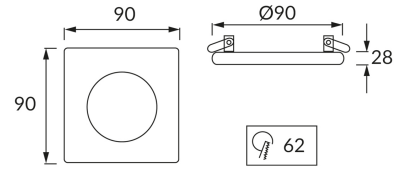

**INFORMAČNÝ LIST VÝROBKU****ZÁKLADNÉ INFORMÁCIE**

Názov produktu:	<b>STAN D CHROME</b>
Ideus index:	<b>02924</b>
Čiarový kód EAN:	<b>5901477329241</b>
Farba :	<b>Priehľadný/chróm</b>
Materiál:	<b>Odliaatok z hliníkovej zliatiny, sklo</b>
Výška:	<b>28 mm</b>
Šírka:	<b>90 mm</b>
Hĺbka:	<b>90 mm</b>
Balenie krabica:	<b>50 ks.</b>

**PARAMETRE VÝROBKU**

Napájanie:	<b>220-240V 50/60Hz</b>
Výkon:	<b>max 50 W</b>
Pätica:	<b>GU10</b>
Určený svetelný zdroj:	<b>LED</b>
	<b>Možnosť výmeny svetelného zdroja</b>
Výrobok má možnosť nastavenia smeru svietenia:	<b>Nie</b>
Trieda ochrany pred úrazom elektrickým prúdom:	<b>2</b>
Stupeň ochrany poskytovaného pred vniknutím prachom, náhodným kontaktom a vodou:	<b>IP20</b>
	<b>K vnútornému použitiu</b>
CE	<b>Vyhlasenie o zhode</b>