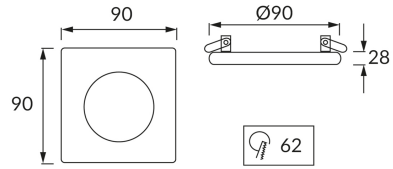

KARTA INFORMACYJNA PRODUKTU

INFORMACJE PODSTAWOWE

Nazwa produktu:	STAN D CHROME
Indeks Ideus:	02924
Kod kreskowy EAN:	5901477329241
Kolor:	Przezroczysty/chrom
Materiał:	Odlew stopu aluminium, szkło
Wysokość:	28 mm
Szerokość:	90 mm
Głębokość:	90 mm
Opakowanie zbiorcze:	50 szt.

PARAMETRY PRODUKTU

Zasilanie:	220-240V 50/60Hz
Moc:	max 50 W
Rodzaj trzonka:	GU10
Dedykowane źródło światła:	LED
	Możliwość wymiany źródła światła
Możliwość regulacji kierunku świecenia:	Nie
Klasa ochrony przed porażeniem elektrycznym:	2
Stopień odporności na wnikanie ciał stałych i wilgoci:	IP20
	Do zastosowania wewnątrz
CE	Deklaracja zgodności