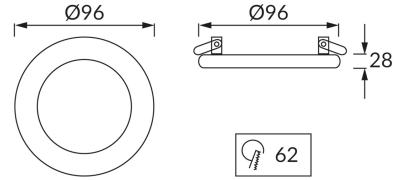

## ІНФОРМАЦІЙНА КАРТКА ТОВАРУ

### ОСНОВНА ІНФОРМАЦІЯ

Назва продукту:	<b>HANNA C CHROME</b>
Індекс Ideus:	<b>02922</b>
EAN штрих-код:	<b>5901477329227</b>
Колір :	<b>прозорий/хромовий</b>
Матеріал:	<b>лиття з алюмінієвого сплаву, скло</b>
Висота:	<b>28 mm</b>
Ширина:	<b>96 mm</b>
Глибина:	<b>96 mm</b>
Упаковка в коробці:	<b>50 шт.</b>

### ПАРАМЕТРИ ТОВАРУ

Живлення:	<b>220-240V 50/60Hz</b>
Потужність:	<b>max 50 W</b>
Цоколь:	<b>GU10</b>
Спеціалізоване джерело світла:	<b>LED</b>
	<b>Можливість заміни джерела світла</b>
У виробі реалізована можливість регулювання напряму освітлення:	<b>ні</b>
Клас захисту від ушкодження струмом:	<b>2</b>
ступінь стійкості до проникнення твердих предметів і вологи:	<b>IP20</b>
	<b>для застосування лише всередині приміщень</b>
CE	<b>Декларація про відповідність</b>