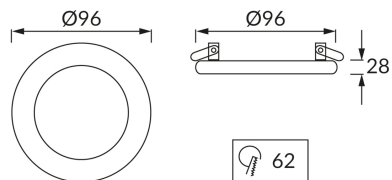

INFORMAČNÝ LIST VÝROBKU

ZÁKLADNÉ INFORMÁCIE

Názov produktu:	HANNA C CHROME
Ideus index:	02922
Čiarový kód EAN:	5901477329227
Farba :	Priehľadný/chróm
Materiál:	Odliatok z hliníkovej zliatiny, sklo
Výška:	28 mm
Šírka:	96 mm
Hĺbka:	96 mm
Balenie krabica:	50 ks.

PARAMETRE VÝROBKU

Napájanie:	220-240V 50/60Hz
Výkon:	max 50 W
Pätica:	GU10
Určený svetelný zdroj:	LED
	Možnosť výmeny svetelného zdroja
Výrobok má možnosť nastavenia smeru svietenia:	Nie
Trieda ochrany pred úrazom elektrickým prúdom:	2
Stupeň ochrany poskytovaného pred vniknutím prachom, náhodným kontaktom a vodou:	IP20
	K vnútornému použitiu
CE	Vyhlásenie o zhode