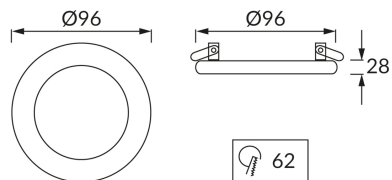

### ОСНОВНАЯ ИНФОРМАЦИЯ

Название продукта:	<b>HANNA C CHROME</b>
Индекс Ideus:	<b>02922</b>
Штрих-код EAN:	<b>5901477329227</b>
Цвет :	<b>прозрачный/хром</b>
Материал:	<b>литье из алюминиевого сплава, стекло</b>
Высота:	<b>28 mm</b>
Ширина:	<b>96 mm</b>
Глубина:	<b>96 mm</b>
Упаковка коробки:	<b>50 шт.</b>

### PRODUCT PARAMETERS

Питание:	<b>220-240V 50/60Hz</b>
Мощность:	<b>max 50 W</b>
Цоколь:	<b>GU10</b>
Предлагаемый источник света:	<b>LED</b>
	<b>Возможность замены источника света</b>
Направление света в изделии можно регулировать:	<b>нет</b>
Класс защиты от поражения электрическим током:	<b>2</b>
:	<b>IP20</b>
	<b>для применения внутри</b>
CE	<b>Декларация о соответствии</b>