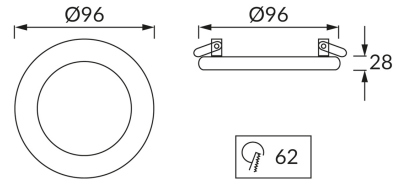

## INFORMACJE PODSTAWOWE

Nazwa produktu:	<b>HANNA C CHROME</b>
Indeks Ideus:	<b>02922</b>
Kod kreskowy EAN:	<b>5901477329227</b>
Kolor:	<b>Przezroczysty/chrom</b>
Materiał:	<b>Odlew stopu aluminium, szkło</b>
Wysokość:	<b>28 mm</b>
Szerokość:	<b>96 mm</b>
Głębokość:	<b>96 mm</b>
Opakowanie zbiorcze:	<b>50 szt.</b>

## PARAMETRY PRODUKTU

Zasilanie:	<b>220-240V 50/60Hz</b>
Moc:	<b>max 50 W</b>
Rodzaj trzonka:	<b>GU10</b>
Dedykowane źródło światła:	<b>LED</b>
	<b>Możliwość wymiany źródła światła</b>
Możliwość regulacji kierunku świecenia:	<b>Nie</b>
Klasa ochrony przed porażeniem elektrycznym:	<b>2</b>
Stopień odporności na wnikanie ciał stałych i wilgoci:	<b>IP20</b>
	<b>Do zastosowania wewnątrz</b>
CE	<b>Deklaracja zgodności</b>