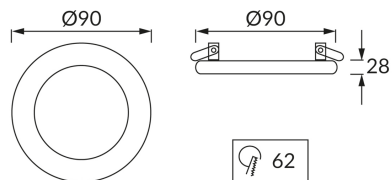

INFORMAČNÝ LIST VÝROBKU**ZÁKLADNÉ INFORMÁCIE**

Názov produktu:	RIANA C CHROME
Ideus index:	02921
Čiarový kód EAN:	5901477329210
Farba :	Priehľadný/chróm
Materiál:	Odliatok z hliníkovej zliatiny, sklo
Výška:	28 mm
Šírka:	90 mm
Hĺbka:	90 mm
Balenie krabica:	50 ks.

PARAMETRE VÝROBKU

Napájanie:	220-240V 50/60Hz
Výkon:	max 50 W
Pätica:	GU10
Určený svetelný zdroj:	LED
	Možnosť výmeny svetelného zdroja
Výrobok má možnosť nastavenia smeru svietenia:	Nie
Trieda ochrany pred úrazom elektrickým prúdom:	2
Stupeň ochrany poskytovaného pred vniknutím prachom, náhodným kontaktom a vodou:	IP20
	K vnútornému použitiu
CE	Vyhlásenie o zhode