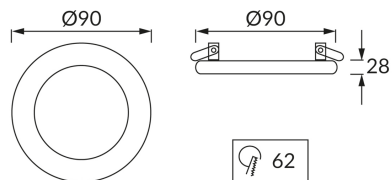

KARTA INFORMACYJNA PRODUKTU

INFORMACJE PODSTAWOWE

Nazwa produktu:	RIANA C CHROME
Indeks Ideus:	02921
Kod kreskowy EAN:	5901477329210
Kolor:	Przezroczysty/chrom
Materiał:	Odlew stopu aluminium, szkło
Wysokość:	28 mm
Szerokość:	90 mm
Głębokość:	90 mm
Opakowanie zbiorcze:	50 szt.

PARAMETRY PRODUKTU

Zasilanie:	220-240V 50/60Hz
Moc:	max 50 W
Rodzaj trzonka:	GU10
Dedykowane źródło światła:	LED
	Możliwość wymiany źródła światła
Możliwość regulacji kierunku świecenia:	Nie
Klasa ochrony przed porażeniem elektrycznym:	2
Stopień odporności na wnikanie ciał stałych i wilgoci:	IP20
	Do zastosowania wewnątrz
CE	Deklaracja zgodności