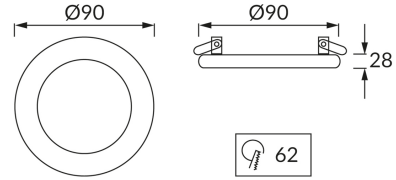

## ІНФОРМАЦІЙНА КАРТКА ТОВАРУ

### ОСНОВНА ІНФОРМАЦІЯ

Назва продукту:	<b>RIANA C MULTI</b>
Індекс Ideus:	<b>02920</b>
EAN штрих-код:	<b>5901477329203</b>
Колір :	<b>хамелеон/хромовий</b>
Матеріал:	<b>лиття з алюмінієвого сплаву, скло</b>
Висота:	<b>28 mm</b>
Ширина:	<b>90 mm</b>
Глибина:	<b>90 mm</b>
Упаковка в коробці:	<b>50 шт.</b>

### ПАРАМЕТРИ ТОВАРУ

Живлення:	<b>220-240V 50/60Hz</b>
Потужність:	<b>max 50 W</b>
Цоколь:	<b>GU10</b>
Спеціалізоване джерело світла:	<b>LED</b>
	<b>Можливість заміни джерела світла</b>
У виробі реалізована можливість регулювання напряму освітлення:	<b>ні</b>
Клас захисту від ушкодження струмом:	<b>2</b>
ступінь стійкості до проникнення твердих предметів і вологи:	<b>IP20</b>
	<b>для застосування лише всередині приміщень</b>
CE	<b>Декларація про відповідність</b>