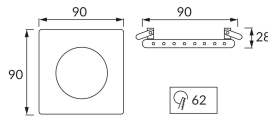

INFORMAČNÝ LIST VÝROBKU

Možnosť výmeny svetelných zdrojov a/alebo ovládacích zariadení bez trvalého poškodenia výrobku

ZÁKLADNÉ INFORMÁCIE

Názov produktu:	STAN LED D CHROME CW
Ideus index:	02919
Čiarový kód EAN:	5901477329197
Farba :	Priehľadný/chróm
Materiál:	Odliatok z hliníkovej zliatiny, sklo
Výška:	28 mm
Šírka:	90 mm
Hĺbka:	90 mm
Balenie krabica:	50 ks.

KOMENTÁRE

Dekoratívne diódy SMD LED sú súčasťou balenia: 230V~, 1,2W, 6500K (studená biela)

PARAMETRE VÝROBKU

Napájanie:	220-240V 50/60Hz
Výkon:	max 50 W
Pätica:	GU10
Určený svetelný zdroj:	LED
	Možnosť výmeny svetelného zdroja
	Nepoužívajte so sieťovým stmievačom
Svetelný tok svietidla:	48 lm
Čas použiteľnosti L70B50 v h:	35 000 h
Výrobok má možnosť nastavenia smeru svietenia:	Nie
Index reprodukcie farieb Ra:	80
Trieda ochrany pred úrazom elektrickým prúdom:	2
Stupeň ochrany poskytovaného pred vniknutím prachom, náhodným kontaktom a vodou:	IP20
	K vnútornému použitiu
CE	Vyhlásenie o zhode