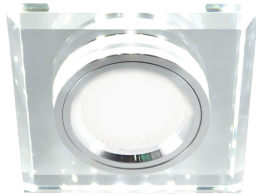

INFORMAČNÝ LIST VÝROBKU

Možnosť výmeny svetelných zdrojov a/alebo ovládacích zariadení bez trvalého poškodenia výrobku

ZÁKLADNÉ INFORMÁCIE

Názov produktu:	STAN LED D CHROME CW
Ideus index:	02919
Čiarový kód EAN:	5901477329197
Farba :	Priehľadný/chróm
Materiál:	Odliatok z hliníkovej zliatiny, sklo
Výška:	28 mm
Šírka:	90 mm
Hĺbka:	90 mm
Balenie krabica:	50 ks.

KOMENTÁRE

Dekoratívne diódy SMD LED sú súčasťou balenia: 230V~, 1,2W, 6500K (studená biela)

PARAMETRE VÝROBKU

Napájanie:	220-240V 50/60Hz
Výkon:	max 50 W
Pätica:	GU10
Určený svetelný zdroj:	LED
	Možnosť výmeny svetelného zdroja
	Nepoužívajte so sieťovým stmievačom
Svetelný tok svietidla:	48 lm
Čas použiteľnosti L70B50 v h:	35 000 h
Výrobok má možnosť nastavenia smeru svietenia:	Nie
Index reprodukcie farieb Ra:	80
Trieda ochrany pred úrazom elektrickým prúdom:	2
Stupeň ochrany poskytovaného pred vniknutím prachom, náhodným kontaktom a vodou:	IP20
	K vnútornému použitiu
CE	Vyhlásenie o zhode